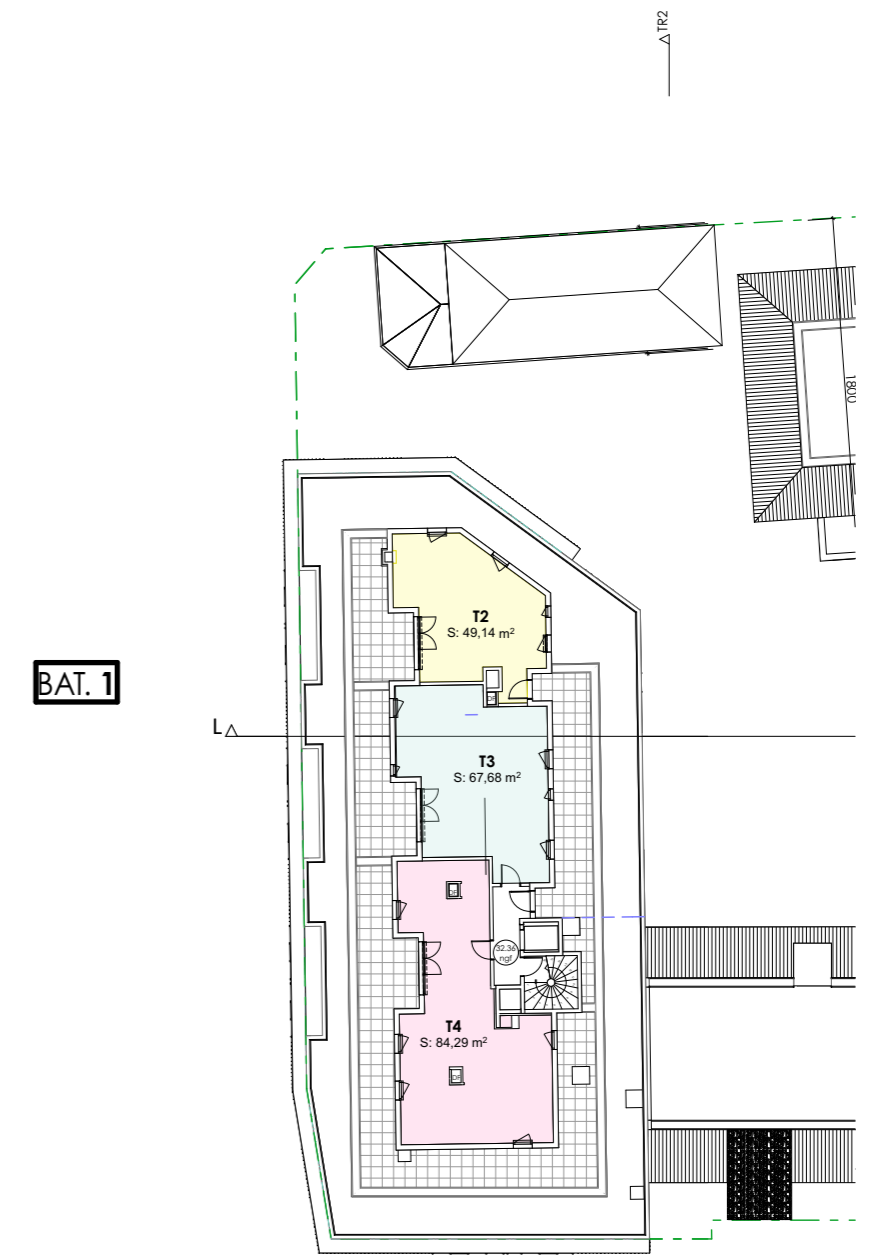

PLAN R+3

PLAN R+4

PC	SCCV JARDINS MEDOQUINE	LA MEDOQUINE	PLAN R+3 & R+4	Atelier Aquitain d'Architectes Associés 84 avenue JF Kennedy - 33700 MERIGNAC - agence@petuaud.fr - tel : 05 56 34 62 62			
				échelle	dessiné par	date	numéro de plan
				1:400		Mars 2018	<b>an.05</b>